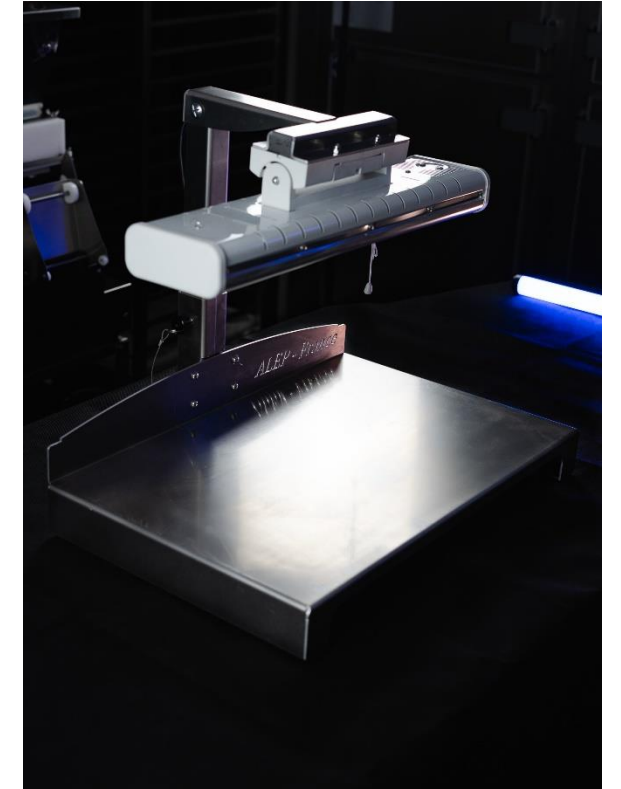

## Lampe à sucre

- Structure en aluminium fabriquée et assemblée en France,
  - 2 positions de chauffage réglable manuellement à l'aide d'une broche à bille :
    - 1ère position à 15cm du tapis de cuisson
    - 2ème positions à 29,5cm du tapis de cuisson
  - Plan de travail prévu pour un tapis de cuissons de L 58.5 x l 38.5 cm maximum,
  - Poids : 7 Kg
  - Angle d'Inclinaison de la lampe de  $+30^\circ$  à  $-30^\circ$  ,
  - Socle en aluminium qui permet de mieux conserver la chaleur et de répartir celle-ci sur toute la surface.
  - Ouverture en façade de longueur 52 cm avec une hauteur 5.5 cm vous permet de ranger votre matériel.
- 
- La lampe à sucre est entièrement démontable. Elle est assemblée en mécano-vissé.
  - La structure est en épaisseur 3 mm, ce qui en fait un ensemble très robuste.
  - 4 patins en feutre sont collés en dessous pour ne pas rayer l'environnement ou sera utilisée la lampe. Se sont des pièces d'usures qui se change très facilement et trouvable dans le commerce.

- Gant latex naturel
- Marque MAPPA

## Raclette réglable

- Fabriquée et assemblée en France
- Longueur d'utilisation : 50 cm ou 70 cm
- Hauteur d'utilisation : 2 cm
- Poids : 1.2 Kilos

- La raclette est réglable jusqu'à 2 cm en hauteur
- Elle est graduée de chaque côté ce qui permet un alignement parfait lors du réglage de la hauteur.
- La fixation des pièces se fait par 2 vis papillons.

*Empreintes pour éclair*

Cet instrument à éclair est idéale pour réaliser le fondant des éclairs.

Vous pouvez faire plusieurs plaques en avance et sortir les fondants lorsque vous en avez besoin.

- Épaisseur des empreintes : 2 mm
- Hauteur du sabot 7,5 cm
- Les dimensions des empreintes sont prévues pour une feuille guitare de 60 x 40 cm