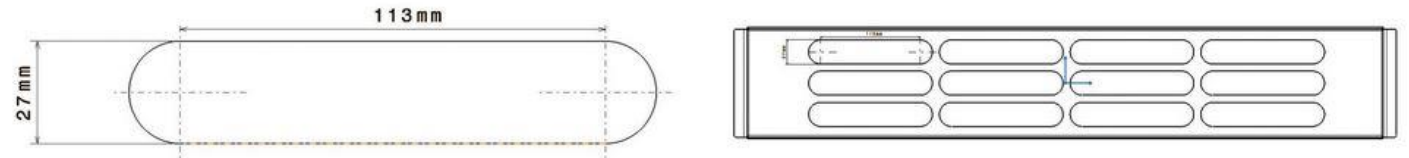

## Lampe à sucre

- Structure en aluminium fabriquée et assemblée en France,
  - 2 positions de chauffage réglable manuellement à l'aide d'une broche à bille :
    - 1ère position à 15cm du tapis de cuisson
    - 2ème positions à 29,5cm du tapis de cuisson
  - Plan de travail prévu pour un tapis de cuissons de L 58.5 x l 38.5 cm maximum,
  - Poids : 7 Kg
  - Angle d'Inclinaison de la lampe de  $+30^\circ$  à  $-30^\circ$  ,
  - Socle en aluminium qui permet de mieux conserver la chaleur et de répartir celle-ci sur toute la surface.
  - Ouverture en façade de longueur 52 cm avec une hauteur 5.5 cm vous permet de ranger votre matériel.
- 
- La lampe à sucre est entièrement démontable. Elle est assemblée en mécano-vissé.
  - La structure est en épaisseur 3 mm, ce qui en fait un ensemble très robuste.
  - 4 patins en feutre sont collés en dessous pour ne pas rayer l'environnement ou sera utilisée la lampe. Se sont des pièces d'usures qui se change très facilement et trouvable dans le commerce.

## Raclette réglable

- Fabriquée et assemblée en France
- Longueur d'utilisation : 50 cm ou 70 cm
- Hauteur d'utilisation : 2 cm
- Poids : 1.2 Kilos

- La raclette est réglable jusqu'à 2 cm en hauteur
- Elle est graduée de chaque côté ce qui permet un alignement parfait lors du réglage de la hauteur.
- La fixation des pièces se fait par 2 vis papillons.

*Empreintes pour éclair*

Cet instrument à éclair est idéale pour réaliser le fondant des éclairs.

Vous pouvez faire plusieurs plaques en avance et sortir les fondants lorsque vous en avez besoin.

- Épaisseur des empreintes : 2 mm
- Hauteur du sabot 7,5 cm
- Les dimensions des empreintes sont prévues pour une feuille guitare de 60 x 40 cm