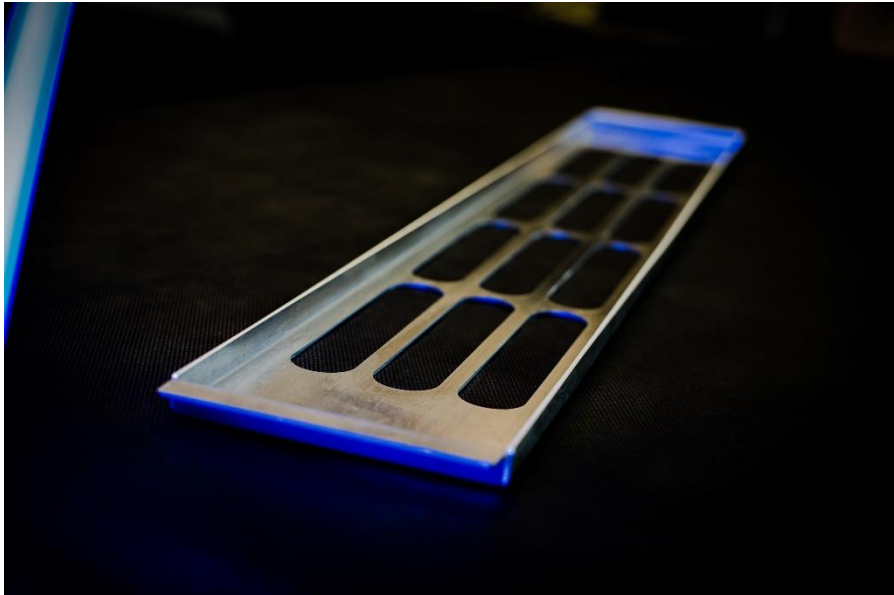

## Lampe à sucre

- Structure en aluminium fabriquée et assemblée en France,
  - 2 positions de chauffage réglable manuellement à l'aide d'une broche à bille :
    - 1ère position à 15cm du tapis de cuisson
    - 2ème positions à 29,5cm du tapis de cuisson
  - Plan de travail prévu pour un tapis de cuissons de L 58.5 x l 38.5 cm maximum,
  - Poids : 7 Kg
  - Angle d'Inclinaison de la lampe de  $+30^\circ$  à  $-30^\circ$  ,
  - Socle en aluminium qui permet de mieux conserver la chaleur et de répartir celle-ci sur toute la surface.
  - Ouverture en façade de longueur 52 cm avec une hauteur 5.5 cm vous permet de ranger votre matériel.
- 
- La lampe à sucre est entièrement démontable. Elle est assemblée en mécano-vissé.
  - La structure est en épaisseur 3 mm, ce qui en fait un ensemble très robuste.
  - 4 patins en feutre sont collés en dessous pour ne pas rayer l'environnement ou sera utilisée la lampe. Se sont des pièces d'usures qui se change très facilement et trouvable dans le commerce.

- Gant latex naturel
- Marque MAPPA

## Raclette réglable

- Fabriquée et assemblée en France
- Longueur d'utilisation : 50 cm ou 70 cm
- Hauteur d'utilisation : 2 cm
- Poids : 1.2 Kilos

- La raclette est réglable jusqu'à 2 cm en hauteur
- Elle est graduée de chaque côté ce qui permet un alignement parfait lors du réglage de la hauteur.
- La fixation des pièces se fait par 2 vis papillons.

*Empreintes pour éclair*

Cet instrument à éclair est idéale pour réaliser le fondant des éclairs.

Vous pouvez faire plusieurs plaques en avance et sortir les fondants lorsque vous en avez besoin.

- Épaisseur des empreintes : 2 mm
- Hauteur du sabot 7,5 cm
- Les dimensions des empreintes sont prévues pour une feuille guitare de 60 x 40 cm